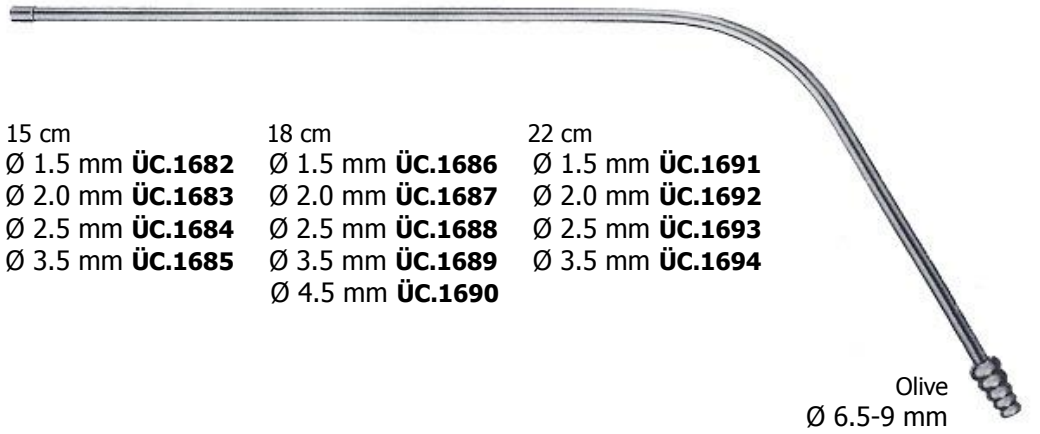

Ø 1.5 mm

14.5 cm  
**ÜC.1576**

1/2

14.5 cm, Ø 1 mm **ÜC.1577**  
13 cm, Ø 1.5 mm **ÜC.1578**  
14.5 cm, Ø 1.5 mm **ÜC.1579**  
16 cm, Ø 1.5 mm **ÜC.1580**  
18 cm, Ø 1.5 mm **ÜC.1581**  
20 cm, Ø 1.5 mm **ÜC.1582**  
25 cm, Ø 1.5 mm **ÜC.1583**  
14.5 cm, Ø 2 mm **ÜC.1584**  
16 cm, Ø 2 mm **ÜC.1585**  
18 cm, Ø 2 mm **ÜC.1586**  
20 cm, Ø 2 mm **ÜC.1587**  
30 cm, Ø 2 mm **ÜC.1588**

Olive  
Ø 6-8 mm  
1/1

1/2

Sap/Handle **ÜC.1667**  
Ø 0.5 mm **ÜC.1668**  
Ø 0.7 mm **ÜC.1669**  
Ø 1.0 mm **ÜC.1670**  
Ø 1.3 mm **ÜC.1671**

Olive  
Ø 6-8 mm  
1/1

1/2

WULLSTEIN  
Sap/Handle **ÜC.1672**  
Ø 0.4 mm **ÜC.1673**  
Ø 0.6 mm **ÜC.1674**  
Ø 0.8 mm **ÜC.1675**

### YASARGIL

13 cm	15 cm	18 cm	22 cm
Ø 1.5 mm <b>ÜC.1678</b>	Ø 1.5 mm <b>ÜC.1682</b>	Ø 1.5 mm <b>ÜC.1686</b>	Ø 1.5 mm <b>ÜC.1691</b>
Ø 2.0 mm <b>ÜC.1679</b>	Ø 2.0 mm <b>ÜC.1683</b>	Ø 2.0 mm <b>ÜC.1687</b>	Ø 2.0 mm <b>ÜC.1692</b>
Ø 2.5 mm <b>ÜC.1680</b>	Ø 2.5 mm <b>ÜC.1684</b>	Ø 2.5 mm <b>ÜC.1688</b>	Ø 2.5 mm <b>ÜC.1693</b>
Ø 3.5 mm <b>ÜC.1681</b>	Ø 3.5 mm <b>ÜC.1685</b>	Ø 3.5 mm <b>ÜC.1689</b>	Ø 3.5 mm <b>ÜC.1694</b>
		Ø 4.5 mm <b>ÜC.1690</b>	

POOL – 22.5 cm  
Ø 10 mm **ÜC.1716**

POOL – 22.5 cm  
**ÜC.1717**