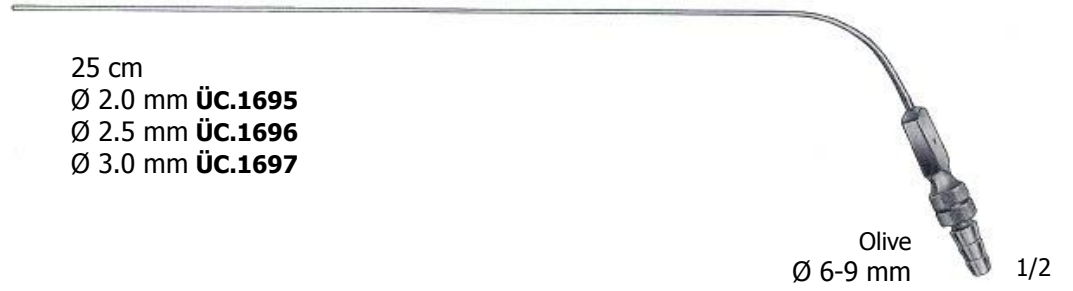

Olive  
Ø 6-8 mm  
1/1

1/2

Sap/Handle **ÜC.1667**  
Ø 0.5 mm **ÜC.1668**  
Ø 0.7 mm **ÜC.1669**  
Ø 1.0 mm **ÜC.1670**  
Ø 1.3 mm **ÜC.1671**

Olive  
Ø 6-8 mm  
1/1

1/2

WULLSTEIN  
Sap/Handle **ÜC.1672**  
Ø 0.4 mm **ÜC.1673**  
Ø 0.6 mm **ÜC.1674**  
Ø 0.8 mm **ÜC.1675**

POOL – 22.5 cm  
Ø 10 mm **ÜC.1716**

POOL – 22.5 cm  
**ÜC.1717**