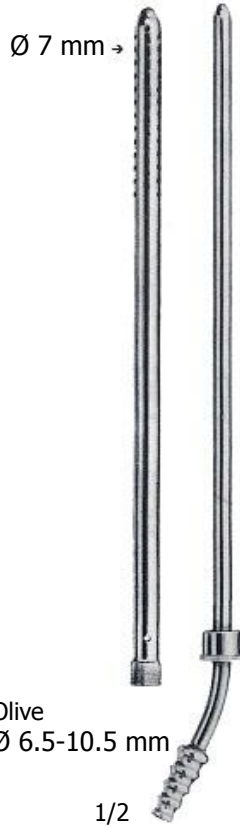

Ø 1.5 mm

14.5 cm  
**ÜC.1576**

1/2

14.5 cm, Ø 1 mm **ÜC.1577**  
13 cm, Ø 1.5 mm **ÜC.1578**  
14.5 cm, Ø 1.5 mm **ÜC.1579**  
16 cm, Ø 1.5 mm **ÜC.1580**  
18 cm, Ø 1.5 mm **ÜC.1581**  
20 cm, Ø 1.5 mm **ÜC.1582**  
25 cm, Ø 1.5 mm **ÜC.1583**  
14.5 cm, Ø 2 mm **ÜC.1584**  
16 cm, Ø 2 mm **ÜC.1585**  
18 cm, Ø 2 mm **ÜC.1586**  
20 cm, Ø 2 mm **ÜC.1587**  
30 cm, Ø 2 mm **ÜC.1588**

Olive  
Ø 6-8 mm  
1/1

1/2

Sap/Handle **ÜC.1667**  
Ø 0.5 mm **ÜC.1668**  
Ø 0.7 mm **ÜC.1669**  
Ø 1.0 mm **ÜC.1670**  
Ø 1.3 mm **ÜC.1671**

Olive  
Ø 6-8 mm  
1/1

1/2

WULLSTEIN  
Sap/Handle **ÜC.1672**  
Ø 0.4 mm **ÜC.1673**  
Ø 0.6 mm **ÜC.1674**  
Ø 0.8 mm **ÜC.1675**

### YASARGIL

13 cm	15 cm	18 cm	22 cm
Ø 1.5 mm <b>ÜC.1678</b>	Ø 1.5 mm <b>ÜC.1682</b>	Ø 1.5 mm <b>ÜC.1686</b>	Ø 1.5 mm <b>ÜC.1691</b>
Ø 2.0 mm <b>ÜC.1679</b>	Ø 2.0 mm <b>ÜC.1683</b>	Ø 2.0 mm <b>ÜC.1687</b>	Ø 2.0 mm <b>ÜC.1692</b>
Ø 2.5 mm <b>ÜC.1680</b>	Ø 2.5 mm <b>ÜC.1684</b>	Ø 2.5 mm <b>ÜC.1688</b>	Ø 2.5 mm <b>ÜC.1693</b>
Ø 3.5 mm <b>ÜC.1681</b>	Ø 3.5 mm <b>ÜC.1685</b>	Ø 3.5 mm <b>ÜC.1689</b>	Ø 3.5 mm <b>ÜC.1694</b>
		Ø 4.5 mm <b>ÜC.1690</b>	

POOL – 22.5 cm  
Ø 10 mm **ÜC.1716**

POOL – 22.5 cm  
**ÜC.1717**